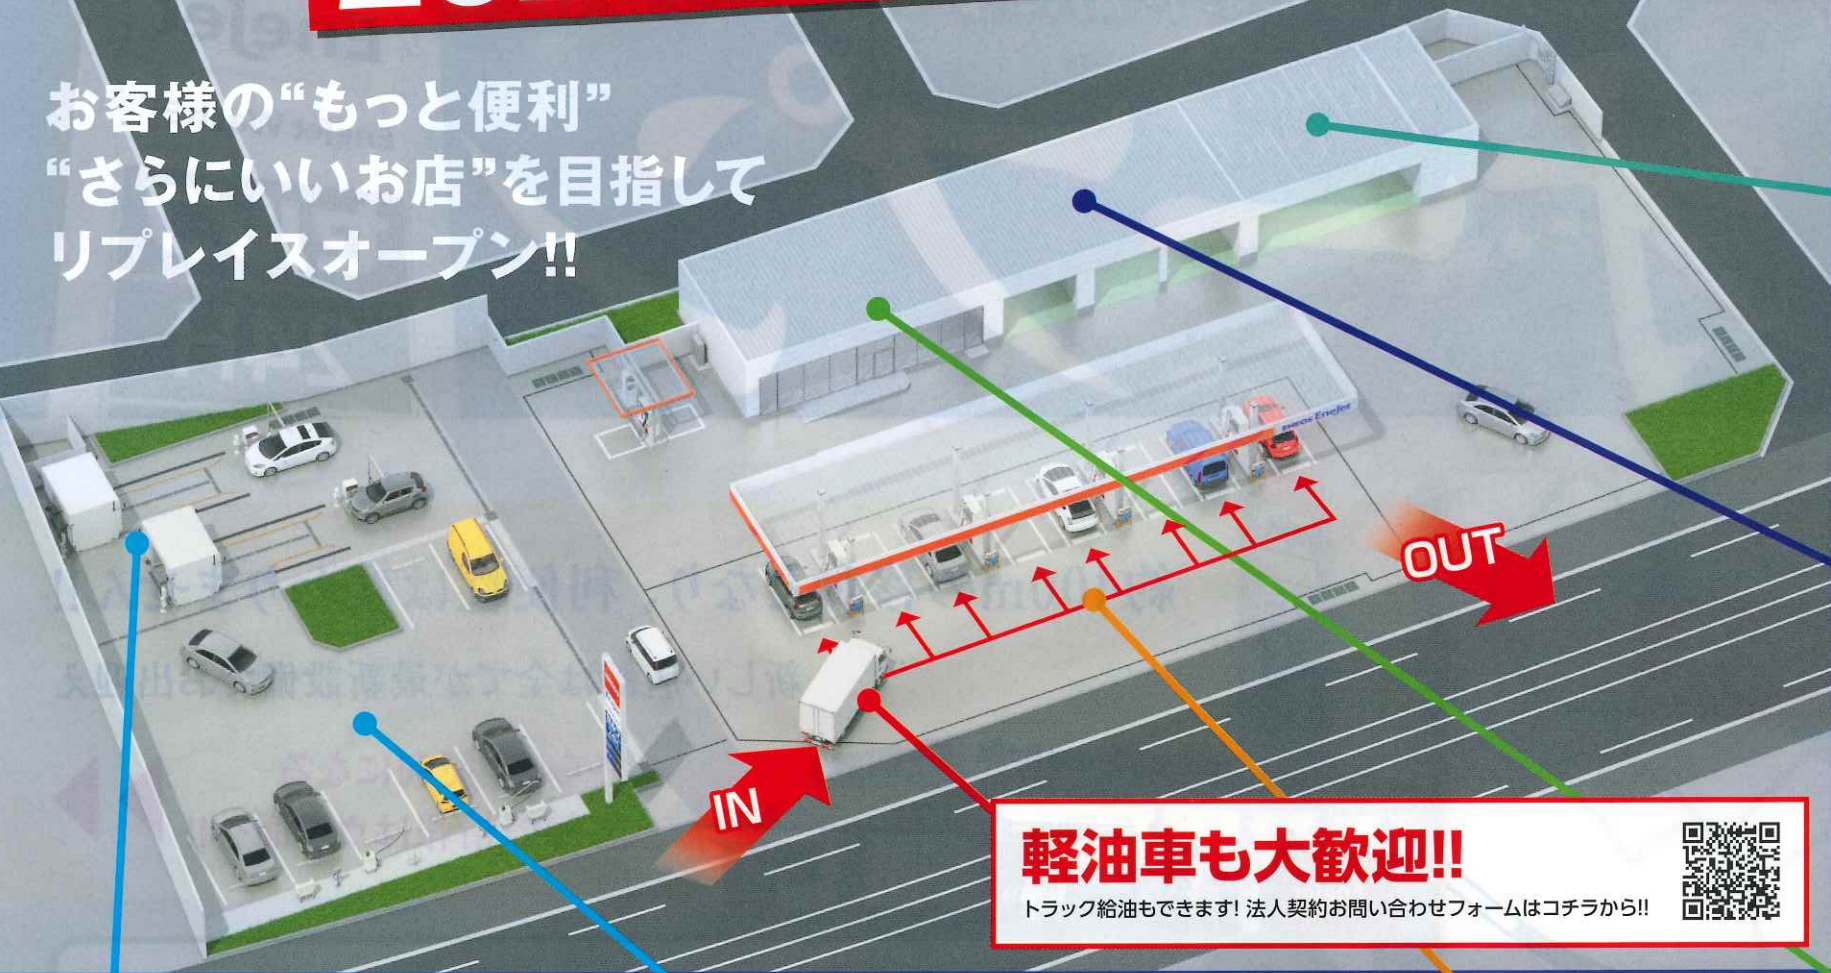

新しくなるDr.Drive横浜ゆめが丘SSはココに注目!!

2022年2月8日(火) OPEN予定

お客様の“もっと便利”
“さらにいいお店”を目指して
リプレイスオープン!!

軽油車也大歓迎!!
トラック給油もできます! 法人契約お問い合わせフォームはコチラから!

車検認証工場 ピットブース

最新鋭の設備で車検の認証工場として生まれ変わります。
今までよりも整備できる作業も増え、今まで以上に
お客様に寄り添ったご提案をいたします。

**2台
完備**

コーティング 専用ブース完備

神奈川
コーティング
**No.1
実力店**

地域最大級の洗い場2ヶ所、コーティングブース1台分と一度にたくさんのお車をキレイにできます! 神奈川県No.1の実力をぜひご体感ください!!

サービスルーム

広くなった店内は待ち時間もゆったりお過ごしいただけます。
商談スペースもしっかりコロナ対策をしてお客様をお出迎えいたします。

地域最大級

**2台
完備**

地域最大級の最新鋭
ドライブスルー洗車機
2台完備!!
驚きの洗浄力を
ご体感ください!!

ドライブスルー洗車

洗車拭き上げ場
8台完備!!

広々としたスペースは今までと
変わりませんが、クリーナーなど様々な
設備が最新鋭に変わります。当店ならではの
居心地の良さを感じてください。

給油レーン

急いでも
安心のレーン数!!

最大8台同時給油可能!!

地域最大級の給油レーンで、急いでも待ち時間なく給油していただけます。